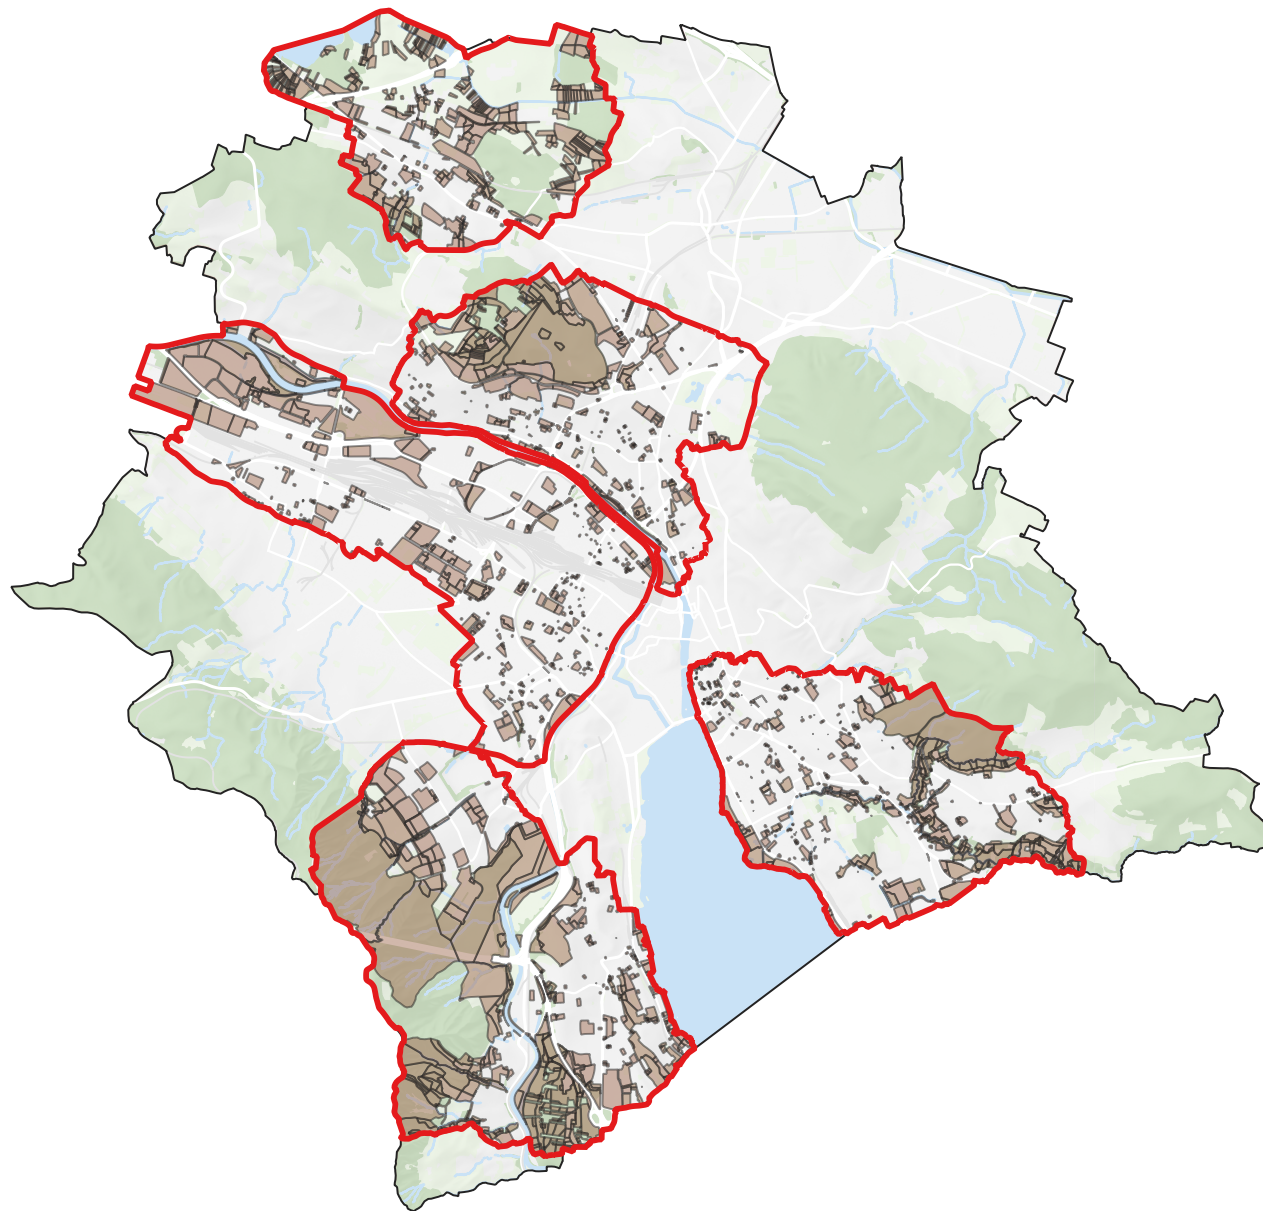

Wildbienenorranggebiete

1:80'000

Legende

- Wildbienenorranggebiete
- Städtische Liegenschaften
  in den Wildbienenorranggebieten

Erstellt am

21.08.2025